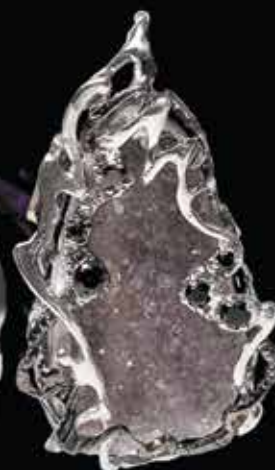

СИЛА ПРИРОДЫ

POWER of NATURE

коллекция «Танец страсти»

Дерзкое приглашение...
Скользкий взгляд и все понятно без слов...
Единый пульс двух сердец,
притяжение чувств в страстном поцелуе...
Это иная реальность, это танго.

Халцедон друза
месторождение минерала - Аргентина
Серьги, брошь-подвес
гранат, шпинель черная,
черный бриллиант, серебро 925°

подробнее на сайте:
POWEROFNATURE.STORE

РЕКЛАМА

Счастливая женщина - главная сила природы!

[silaprirody.ural](https://www.instagram.com/silaprirody.ural) | info@powerofnature.store | 8 800 302 17 00